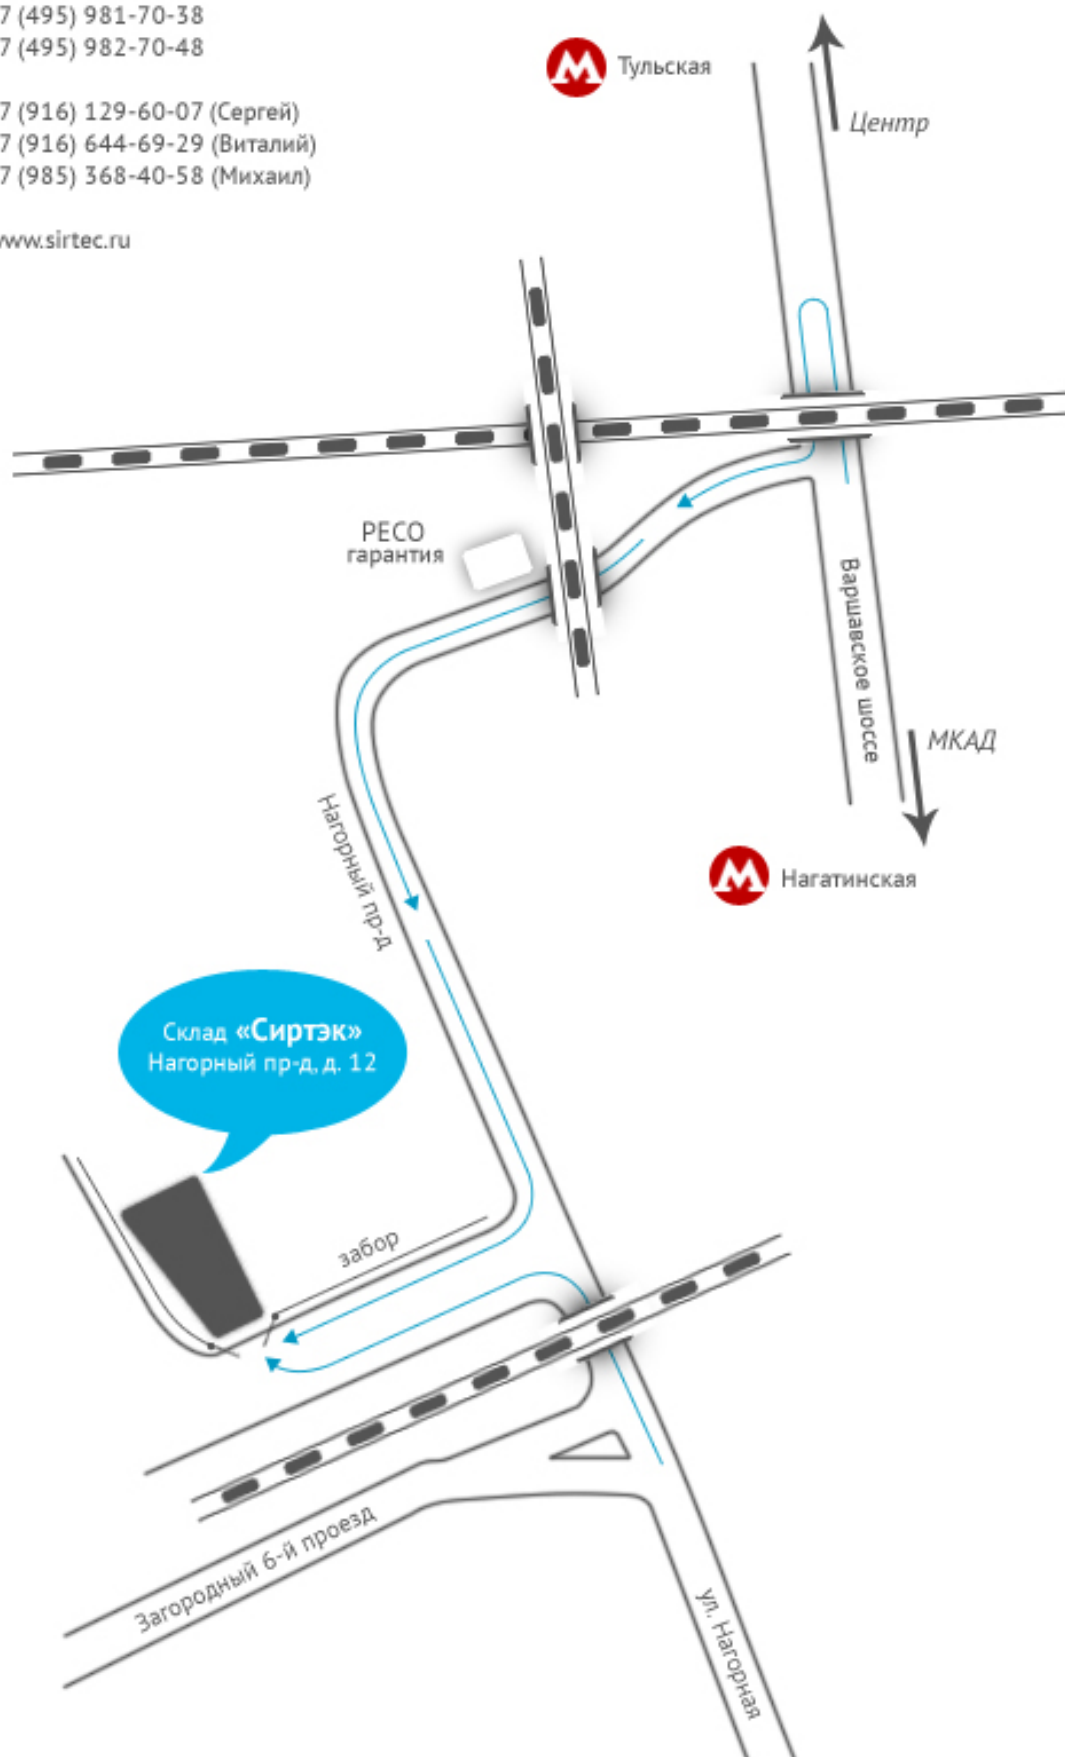

+7 (495) 981-70-38

+7 (495) 982-70-48

+7 (916) 129-60-07 (Сергей)

+7 (916) 644-69-29 (Виталий)

+7 (985) 368-40-58 (Михаил)

[www.sirtec.ru](http://www.sirtec.ru)

**Из области:** под железнодорожным мостом на светофоре необходимо повернуть направо на Ногорный проезд под стрелку. Далее ехать по Ногорному проезду, перед вторым мостом повернуть направо. Через 15 метров склад Сиртека будет находиться справа от вас.